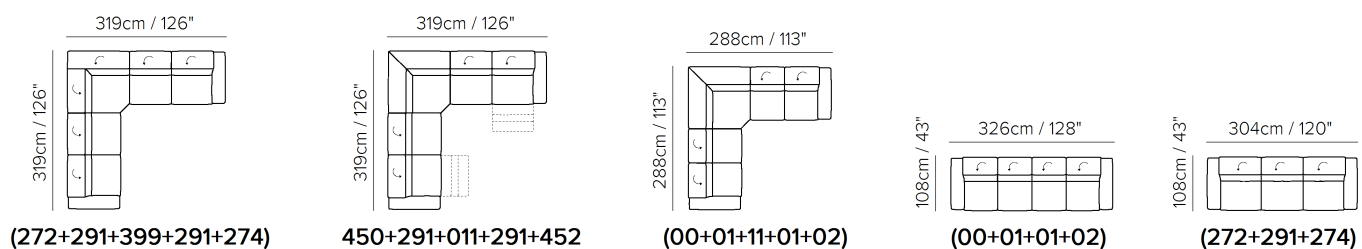

■ Vers. 446

■ Vers. 446

■ Vers. 446

SCHEMATICS

COMPOSITION EXAMPLES

TECHNICAL INFORMATION

	COVERING	Leather <input checked="" type="checkbox"/>	Soft Cover <input checked="" type="checkbox"/>			
	LEGS	Wood <input checked="" type="checkbox"/>	Metal <input type="checkbox"/>	Plastic <input type="checkbox"/>	Castors <input type="checkbox"/>	Upholstered <input type="checkbox"/>
	FILLING	Arms <input type="checkbox"/> Fiber <input checked="" type="checkbox"/> Foam <input type="checkbox"/> Feather/Fiber Mix <input type="checkbox"/> Feather	Seat cushion <input type="checkbox"/> Fiber <input checked="" type="checkbox"/> Foam <input type="checkbox"/> Feather/Fiber Mix <input type="checkbox"/> Feather	Back cushion <input type="checkbox"/> Fiber <input checked="" type="checkbox"/> Foam <input type="checkbox"/> Feather/Fiber Mix <input type="checkbox"/> Feather		
	COMFORT	Firm Comfort <input type="checkbox"/>	Standard Comfort <input checked="" type="checkbox"/>			
	FUNCTION	Bed <input type="checkbox"/>	Electric motion <input checked="" type="checkbox"/>	Motion <input checked="" type="checkbox"/>	Recliner <input checked="" type="checkbox"/>	Sliding <input type="checkbox"/>
	OPTIONS	Nails <input type="checkbox"/>	Removable <input type="checkbox"/>	Contrast Stitching <input checked="" type="checkbox"/>		